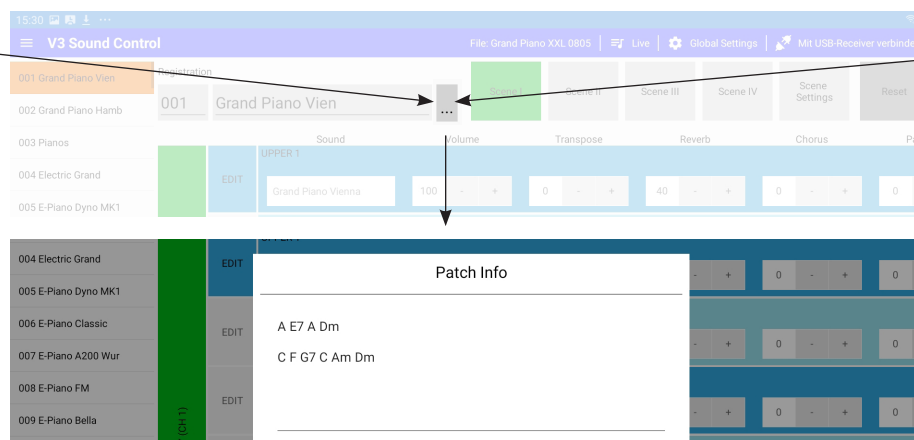

The text is entered in the MAIN Page.

Copy and Paste works.