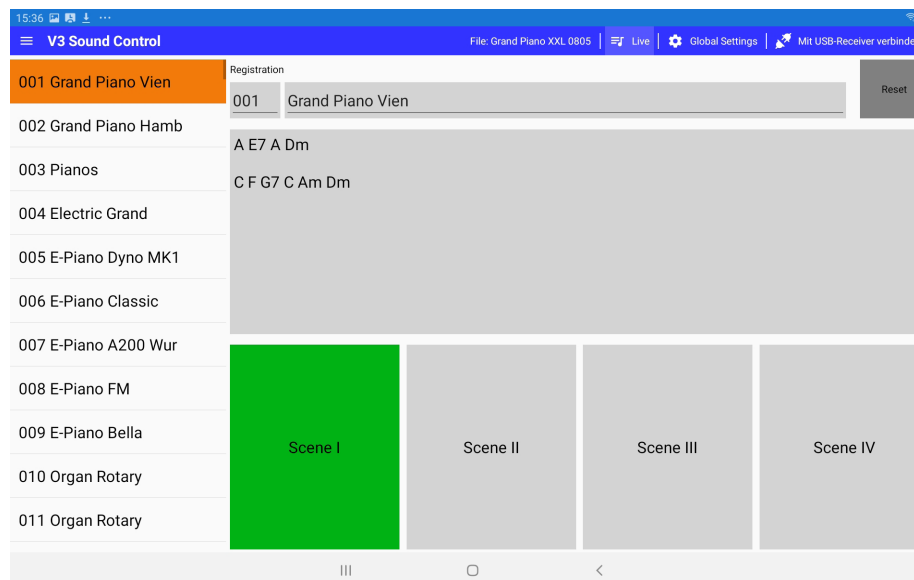

V3 CONTROL

Handbuch / User Manual

ERWEITERUNG VERSION 1.9
ADDENDUM OS 1.9

Rev. 1.3

V3 SOUND

NEUE SEITE - LIVE

Dieses Dokument beschreibt die Funktionen, die mit OS 1.9 hinzugefügt wurden. Bitte lesen Sie dies zusammen mit der Bedienungsanleitung 1.3.

Ab der Version 1.9 finden Sie einen neue Button in der Top Zeile - LIVE.

Die LIVE Page bietet:

1. Registrierungen aufrufen
2. kleines Textfeld für Akkorde.
(das Textfeld bietet keine Scroll Option.)
3. große Szenen Buttons

Sie können in der LIVE Page nichts ändern oder eingeben.

NEW PAGE - LIVE

This document discusses the functions that have been added with oS 1.9. Please read this along with the FR-1x owner's manual.

From version 1.9 you will find a new button in the top line - LIVE.

The LIVE Page offers:

1. Call up registrations
2. small text field for chords.
(The text field does not offer a scroll option.)
3. large scene buttons

You can not enter anything in LIVE Page.

Die Texteingabe erfolgt in der MAIN Page.