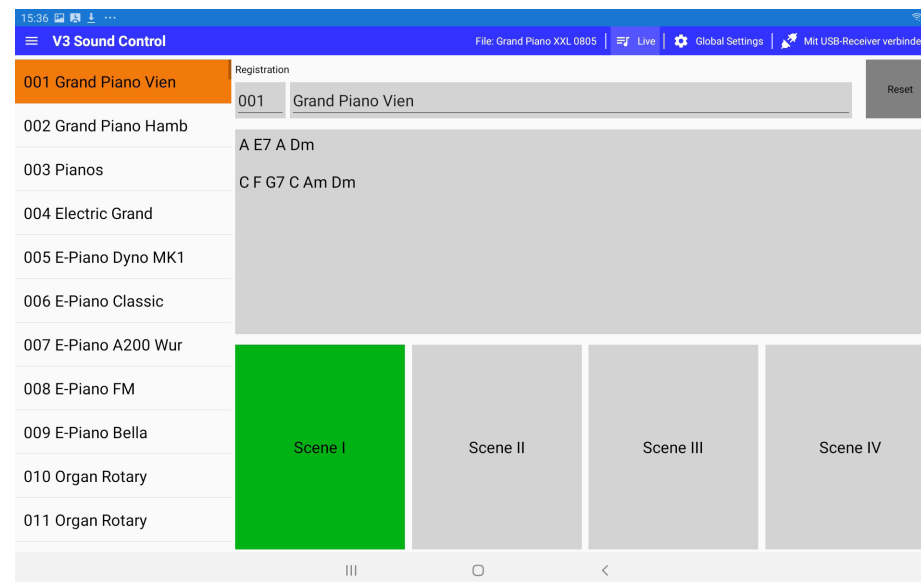

V3 CONTROL

Handbuch / User Manual

ERWEITERUNG VERSION 1.9
ADDENDUM OS 1.9

Rev. 1.3

V3 SOUND

NEUE SEITE - LIVE

Dieses Dokument beschreibt die Funktionen, die mit OS 1.9 hinzugefügt wurden. Bitte lesen Sie dies zusammen mit der Bedienungsanleitung 1.3.

Ab der Version 1.9 finden Sie einen neue Button in der Top Zeile - LIVE.

Die LIVE Page bietet:

1. Registrierungen aufrufen
2. kleines Textfeld für Akkorde.
(das Textfeld bietet keine Scroll Option.)
3. große Szenen Buttons

Sie können in der LIVE Page nichts ändern oder eingeben.

NEW PAGE - LIVE

This document discusses the functions that have been added with oS 1.9. Please read this along with the FR-1x owner's manual.

From version 1.9 you will find a new button in the top line - LIVE.

The LIVE Page offers:

1. Call up registrations
2. small text field for chords.
(The text field does not offer a scroll option.)
3. large scene buttons

You can not enter anything in LIVE Page.

Die Texteingabe erfolgt in der MAIN Page.